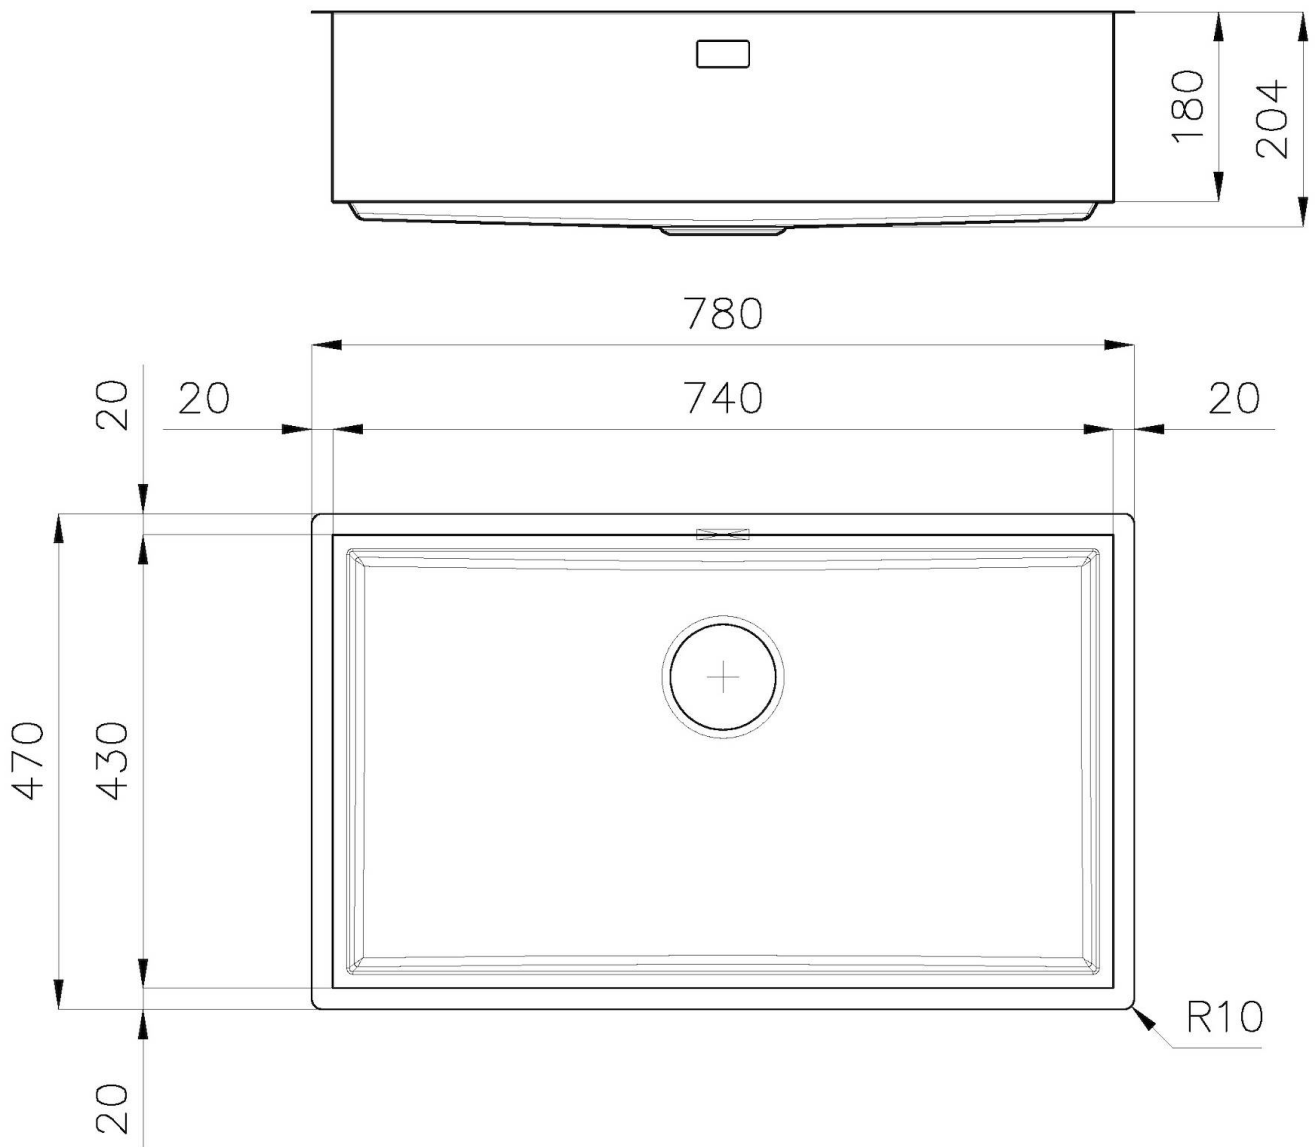

MITGELIEFERT

TECHNISCHE DATEN

1257/85-