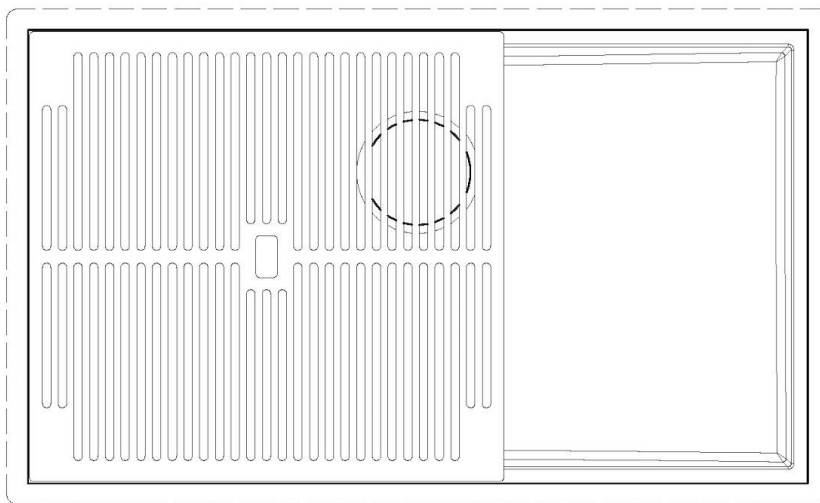

## QUADRA EVO Livelli accessori / Level accessories SOTTOTOP / UNDERMOUNT

**LEVEL 2:**

**8100 615**

**1257/85-**

8100 615 + 8100 614  
POSIZIONATE A FILO VASCA / EDGE POSITIONING

8100 615  
POSIZIONATA SUL FONDO / BOTTOM POSITIONING