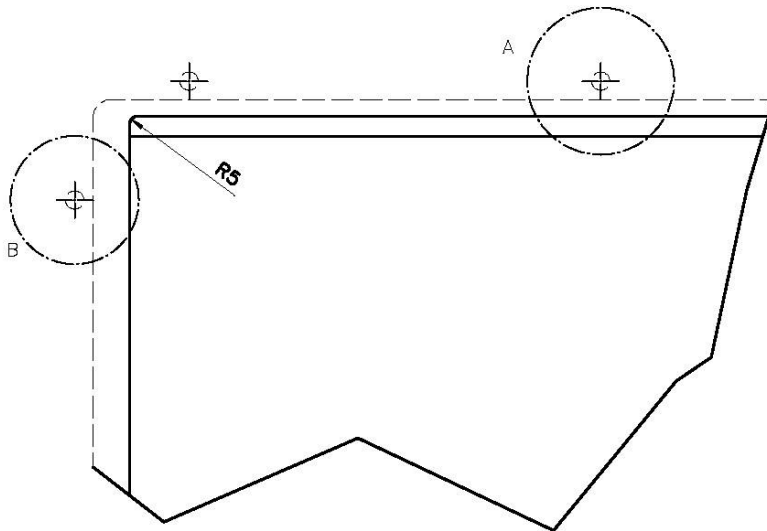

Bürstung in Linie

Basis

90 cm

Abmessungen

780 x 470 mm

Beckengröße

740 x 430 mm

Breite

## QUADRA EVO Livelli accessori / Level accessories SOTTOTOP / UNDERMOUNT

**LEVEL 2:**

**8100 615**

**1257/85-**

8100 615 + 8100 614  
POSIZIONATE A FILO VASCA / EDGE POSITIONING

8100 615  
POSIZIONATA SUL FONDO / BOTTOM POSITIONING

## Sottotop/Undermount

B-B:  
 Dettaglio installazione e sistema di fissaggio  
 Installation detail and fixing system

A-A:  
 Dettaglio installazione positive reveal e sistema di fissaggio  
 Installation detail with positive reveal and fixing system